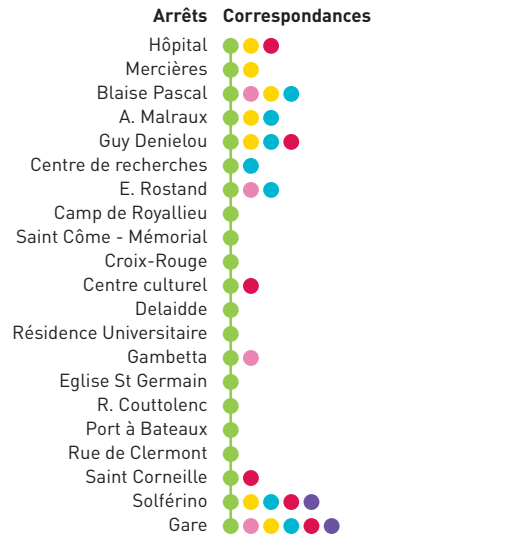

LIGNE 5 Hôpital → Gare (du lundi au samedi)

	05:39	06:05	06:29	06:44	06:59	07:14	07:29	07:44	07:59	08:14	08:29	08:44	08:59	09:14	09:29	09:44	09:59	10:14	10:29	10:44	10:59	11:14	11:29	11:44	11:59	12:14	12:29	12:44	12:59	13:14	13:29	
Hôpital	05:41	06:07	06:31	06:46	07:01	07:16	07:31	07:46	08:01	08:16	08:31	08:46	09:01	09:16	09:31	09:46	10:01	10:16	10:31	10:46	11:01	11:16	11:31	11:46	12:01	12:16	12:31	12:46	13:01	13:16	13:31	
Mercières	05:43	06:09	06:33	06:48	07:03	07:18	07:33	07:48	08:03	08:18	08:33	08:48	09:03	09:18	09:33	09:48	10:03	10:18	10:33	10:48	11:03	11:18	11:33	11:48	12:03	12:18	12:33	12:48	13:03	13:18	13:33	
Blaise Pascal	05:44	06:10	06:34	06:49	07:04	07:19	07:34	07:49	08:04	08:19	08:34	08:49	09:04	09:19	09:34	09:49	10:04	10:19	10:34	10:49	11:04	11:19	11:34	11:49	12:04	12:19	12:34	12:49	13:04	13:19	13:34	
A. Malraux	05:45	06:11	06:35	06:50	07:05	07:20	07:35	07:50	08:05	08:20	08:35	08:50	09:05	09:20	09:35	09:50	10:05	10:20	10:35	10:50	11:05	11:20	11:35	11:50	12:05	12:20	12:35	12:50	13:05	13:20	13:35	
Guy Denielou	05:46	06:12	06:36	06:51	07:06	07:21	07:36	07:51	08:06	08:21	08:36	08:51	09:06	09:21	09:36	09:51	10:06	10:21	10:36	10:51	11:06	11:21	11:36	11:51	12:06	12:21	12:36	12:51	13:06	13:21	13:36	
Centre de recherches	05:47	06:13	06:37	06:52	07:07	07:22	07:37	07:52	08:07	08:22	08:37	08:52	09:07	09:22	09:37	09:52	10:07	10:22	10:37	10:52	11:07	11:22	11:37	11:52	12:07	12:22	12:37	12:52	13:07	13:22	13:37	
E. Rostand	05:48	06:14	06:38	06:53	07:08	07:23	07:38	07:53	08:08	08:23	08:38	08:53	09:08	09:23	09:38	09:53	10:08	10:23	10:38	10:53	11:08	11:23	11:38	11:53	12:08	12:23	12:38	12:53	13:08	13:23	13:38	
Camp de Royallieu	05:50	06:16	06:40	06:55	07:10	07:25	07:40	07:55	08:10	08:25	08:40	08:55	09:10	09:25	09:40	09:55	10:10	10:25	10:40	10:55	11:10	11:25	11:40	11:55	12:10	12:25	12:40	12:55	13:10	13:25	13:40	
Saint Côme	05:51	06:17	06:41	06:56	07:11	07:26	07:41	07:56	08:11	08:26	08:41	08:56	09:11	09:26	09:41	09:56	10:11	10:26	10:41	10:56	11:11	11:26	11:41	11:56	12:11	12:26	12:41	12:56	13:11	13:26	13:41	
Croix-Rouge	05:52	06:18	06:42	06:57	07:12	07:27	07:42	07:57	08:12	08:27	08:42	08:57	09:12	09:27	09:42	09:57	10:12	10:27	10:42	10:57	11:12	11:27	11:42	11:57	12:12	12:27	12:42	12:57	13:12	13:27	13:42	
Centre culturel	05:53	06:19	06:43	06:58	07:13	07:28	07:43	07:58	08:13	08:28	08:43	08:58	09:13	09:28	09:43	09:58	10:13	10:28	10:43	10:58	11:13	11:28	11:43	11:58	12:13	12:28	12:43	12:58	13:13	13:28	13:43	
Delaïde	05:54	06:20	06:44	06:59	07:14	07:29	07:44	07:59	08:14	08:29	08:44	08:59	09:14	09:29	09:44	09:59	10:14	10:29	10:44	10:59	11:14	11:29	11:44	11:59	12:14	12:29	12:44	12:59	13:14	13:29	13:44	
Résidence Universitaire	05:55	06:21	06:45	07:00	07:15	07:30	07:45	08:00	08:15	08:30	08:45	09:00	09:15	09:30	09:45	10:00	10:15	10:30	10:45	11:00	11:15	11:30	11:45	12:00	12:15	12:30	12:45	13:00	13:15	13:30	13:45	
Gambetta	05:57	06:23	06:47	07:02	07:17	07:32	07:47	08:02	08:17	08:32	08:47	09:02	09:17	09:32	09:47	10:02	10:17	10:32	10:47	11:02	11:17	11:32	11:47	12:02	12:17	12:32	12:47	13:02	13:17	13:32	13:47	
Eglise St Germain	05:58	06:24	06:48	07:03	07:18	07:33	07:48	08:03	08:18	08:33	08:48	09:03	09:18	09:33	09:48	10:03	10:18	10:33	10:48	11:03	11:18	11:33	11:48	12:03	12:18	12:33	12:48	13:03	13:18	13:33	13:48	
R. Coustolenc												09:05		09:35		10:05		10:35		11:05		11:35		12:05		12:35		13:05		13:35		
Saint Corneille												09:08		09:38		10:08		10:38		11:08		11:38		12:08		12:38		13:08		13:38		
Solférino																																
Gambetta																																
Eglise St Germain	05:59	06:25	06:49	07:04	07:19	07:34	07:49	08:04	08:19	08:34	08:49	09:04	09:19	09:34	09:49	10:04	10:19	10:34	10:49	11:04	11:19	11:34	11:49	12:04	12:19	12:34	12:49	13:04	13:19	13:34	13:49	
Port à Bateaux	06:01	06:27	06:51	07:06	07:21	07:36	07:51	08:06	08:21	08:36	08:51	09:06	09:21	09:36	09:51	10:06	10:21	10:36	10:51	11:06	11:21	11:36	11:51	12:06	12:21	12:36	12:51	13:06	13:21	13:36	13:51	
Rue de Clermont	06:04	06:30	06:54	07:09	07:24	07:39	07:54	08:09	08:24	08:39	08:54	09:09	09:24	09:39	09:54	10:09	10:24	10:39	10:54	11:09	11:24	11:39	11:54	12:09	12:24	12:39	12:54	13:09	13:24	13:39	13:54	
Gare																																