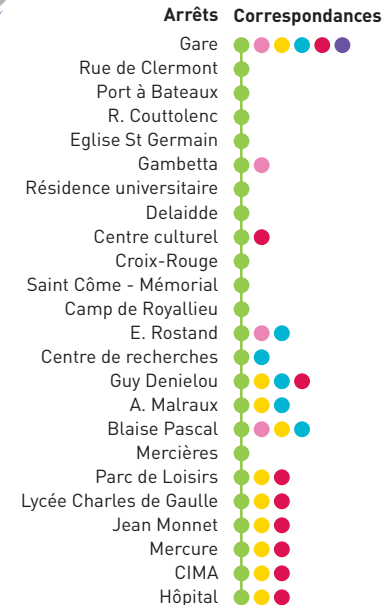

LIGNE 5 Gare → Hôpital (du lundi au samedi)

Gare	06:05	06:40	06:55	07:10	07:25	07:40	07:55	08:10	08:25	08:40	08:55	09:10	09:25	09:40	09:55	10:10	10:25	10:40	10:55	11:10	11:25	11:40	11:55	12:10	12:25	12:40	12:55	13:10	13:25	13:40
Rue de Clermont	06:07	06:42	06:57	07:12	07:27	07:42	07:57	08:12	08:27	08:42	08:57	09:12	09:27	09:42	09:57	10:12	10:27	10:42	10:57	11:12	11:27	11:42	11:57	12:12	12:27	12:42	12:57	13:12	13:27	13:42
Port à Bateaux	06:09	06:44	06:59	07:14	07:29	07:44	07:59	08:14	08:29	08:44	08:59	09:14	09:29	09:44	09:59	10:14	10:29	10:44	10:59	11:14	11:29	11:44	11:59	12:14	12:29	12:44	12:59	13:14	13:29	13:44
R. Coustolenc	06:10	06:45	07:00	07:15	07:30	07:45	08:00	08:15	08:30	08:45	09:00	09:15	09:30	09:45	10:00	10:15	10:30	10:45	11:00	11:15	11:30	11:45	12:00	12:15	12:30	12:45	13:00	13:15	13:30	13:45
Eglise St Germain	06:11	06:46	07:01	07:16	07:31	07:46	08:01	08:16	08:31	08:46	09:01	09:16	09:31	09:46	10:01	10:16	10:31	10:46	11:01	11:16	11:31	11:46	12:01	12:16	12:31	12:46	13:01	13:16	13:31	13:46
Gambetta	06:12	06:47	07:02	07:17	07:32	07:47	08:02	08:17	08:32	08:47	09:02	09:17	09:32	09:47	10:02	10:17	10:32	10:47	11:02	11:17	11:32	11:47	12:02	12:17	12:32	12:47	13:02	13:17	13:32	13:47
Résidence universitaire	06:13	06:48	07:03	07:18	07:33	07:48	08:03	08:18	08:33	08:48	09:03	09:18	09:33	09:48	10:03	10:18	10:33	10:48	11:03	11:18	11:33	11:48	12:03	12:18	12:33	12:48	13:03	13:18	13:33	13:48
Delaïdde	06:14	06:49	07:04	07:19	07:34	07:49	08:04	08:19	08:34	08:49	09:04	09:19	09:34	09:49	10:04	10:19	10:34	10:49	11:04	11:19	11:34	11:49	12:04	12:19	12:34	12:49	13:04	13:19	13:34	13:49
Centre culturel	06:15	06:50	07:05	07:20	07:35	07:50	08:05	08:20	08:35	08:50	09:05	09:20	09:35	09:50	10:05	10:20	10:35	10:50	11:05	11:20	11:35	11:50	12:05	12:20	12:35	12:50	13:05	13:20	13:35	13:50
Croix-Rouge	06:16	06:51	07:06	07:21	07:36	07:51	08:06	08:21	08:36	08:51	09:06	09:21	09:36	09:51	10:06	10:21	10:36	10:51	11:06	11:21	11:36	11:51	12:06	12:21	12:36	12:51	13:06	13:21	13:36	13:51
Saint Côme - Mémorial	06:18	06:53	07:08	07:23	07:38	07:53	08:08	08:23	08:38	08:53	09:08	09:23	09:38	09:53	10:08	10:23	10:38	10:53	11:08	11:23	11:38	11:53	12:08	12:23	12:38	12:53	13:08	13:23	13:38	13:53
Camp de Royallieu	06:19	06:54	07:09	07:24	07:39	07:54	08:09	08:24	08:39	08:54	09:09	09:24	09:39	09:54	10:09	10:24	10:39	10:54	11:09	11:24	11:39	11:54	12:09	12:24	12:39	12:54	13:09	13:24	13:39	13:54
E. Rostand	06:20	06:55	07:10	07:25	07:40	07:55	08:10	08:25	08:40	08:55	09:10	09:25	09:40	09:55	10:10	10:25	10:40	10:55	11:10	11:25	11:40	11:55	12:10	12:25	12:40	12:55	13:10	13:25	13:40	13:55
Centre de recherches	06:21	06:56	07:11	07:26	07:41	07:56	08:11	08:26	08:41	08:56	09:11	09:26	09:41	09:56	10:11	10:26	10:41	10:56	11:11	11:26	11:41	11:56	12:11	12:26	12:41	12:56	13:11	13:26	13:41	13:56
Guy Denielou	06:22	06:57	07:12	07:27	07:42	07:57	08:12	08:27	08:42	08:57	09:12	09:27	09:42	09:57	10:12	10:27	10:42	10:57	11:12	11:27	11:42	11:57	12:12	12:27	12:42	12:57	13:12	13:27	13:42	13:57
A. Malraux	06:23	06:58	07:13	07:28	07:43	07:58	08:13	08:28	08:43	08:58	09:13	09:28	09:43	09:58	10:13	10:28	10:43	10:58	11:13	11:28	11:43	11:58	12:13	12:28	12:43	12:58	13:13	13:28	13:43	13:58
Blaise Pascal	06:25	07:00	07:15	07:30	07:45	08:00	08:15	08:30	08:45	09:00	09:15	09:30	09:45	10:00	10:15	10:30	10:45	11:00	11:15	11:30	11:45	12:00	12:15	12:30	12:45	13:00	13:15	13:30	13:45	14:00
Mercières	06:27	07:02	07:17	07:32	07:47	08:02	08:17	08:32	08:47	09:02	09:17	09:32	09:47	10:02	10:17	10:32	10:47	11:02	11:17	11:32	11:47	12:02	12:17	12:32	12:47	13:02	13:17	13:32	13:47	14:02
Parc de Loisirs *				07:34	07:49	08:04	08:19	08:34	08:49	09:04	09:19						10:49						12:19	12:34	12:49	13:04	13:19		13:49	14:04
Lycée Charles de Gaulle *				07:36	07:51	08:06	08:21	08:36	08:51	09:06	09:21					10:51						11:51	12:21	12:36	12:51	13:06	13:21		13:51	14:06
Jean Monnet *				07:37	07:52	08:07	08:22	08:37	08:52	09:07	09:22					10:52						11:52	12:22	12:37	12:52	13:07	13:22		13:52	14:07
Mercurie *				07:38	07:53	08:08	08:23	08:38	08:53	09:08	09:23					10:53						11:53	12:23	12:38	12:53	13:08	13:23		13:53	14:08
CIMA *				07:40	07:55	08:10	08:25	08:40	08:55	09:10	09:25					10:55						11:55	12:25	12:40	12:55	13:10	13:25		13:55	14:10
Hôpital	06:29	07:04	07:19	07:42	07:57	08:12	08:27	08:42	08:57	09:12	09:27	09:34	09:49	10:04	10:19	10:34	10:57	11:04	11:19	11:34	11:57	12:04	12:27	12:42	12:57	13:12	13:27	13:34	13:57	14:12