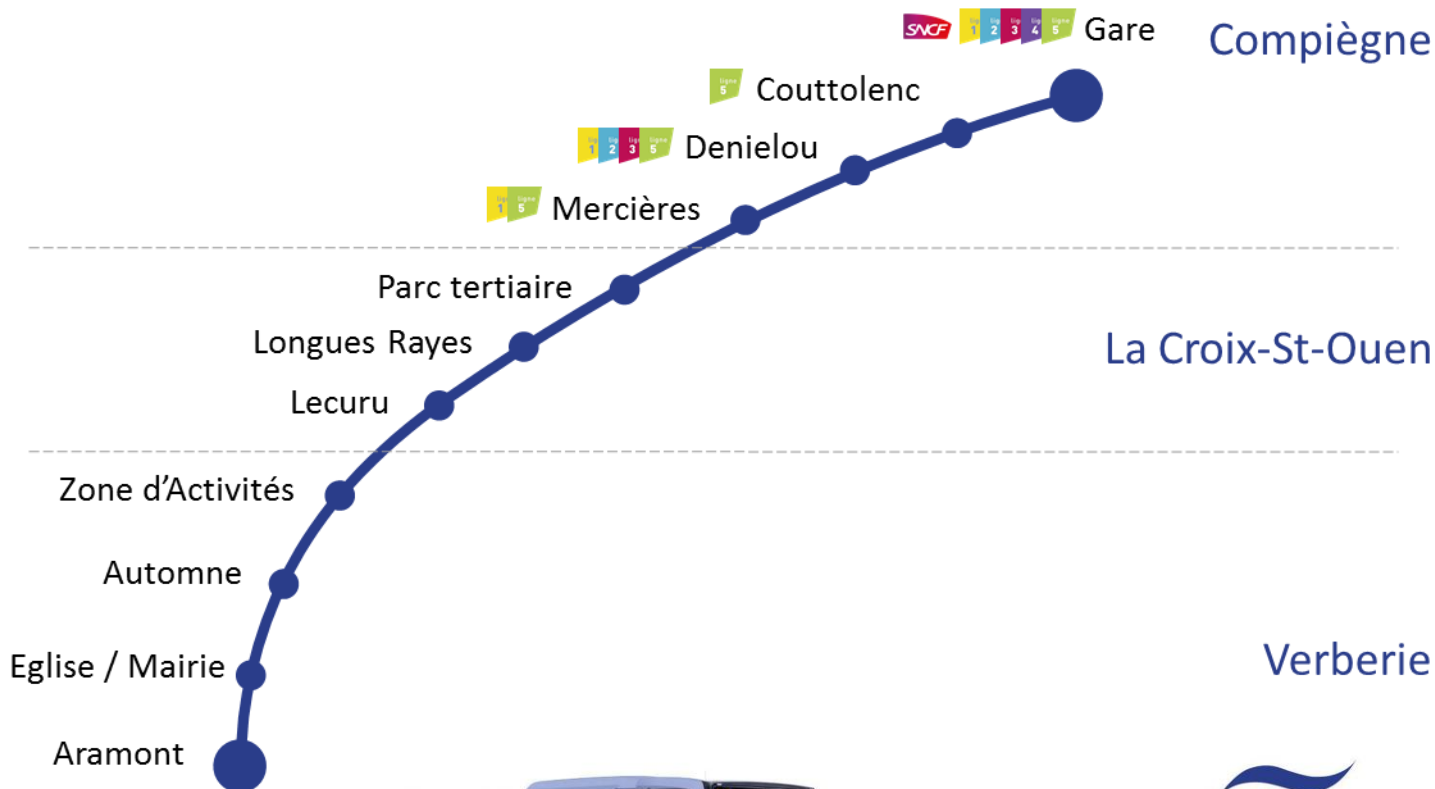

Rapide et flexible,
le **nouveau** service de transports collectifs de l'ARC !

Gare - Parc tertiaire : 19 min
Gare - ZA Verberie : 36 min

ARC Express

Service organisé par :

Avec le soutien de :

ACARY

ARC Express

Sens Aller	LàV	LàV	LàV	LàV	Làs	LàV	LàV	LàV	Làs	LàV	LàV	LàV	LàV	LàV	Làs	LàV	Làs
Trains en provenance d'AMIENS		06:47	07:28		08:48	08:48	09:55		11:51		13:42		15:40				19:04
Trains en provenance de PARIS			07:28 08:01		08:58 09:28	09:51		11:47 12:05		13:28		15:29		16:47 18:00	18:51		19:01
COMPIEGNE - Gare	05:20	07:00	07:55	08:30	09:05	09:30	10:00	11:05	12:10	13:05	13:55	15:05	15:55	16:15	16:55	18:20	19:05
COMPIEGNE - Couttolenc		07:05	08:00	08:35		09:35	10:05		12:15		14:00		16:00	16:20	17:00	18:25	
COMPIEGNE - Guy Denielou	05:30*	07:11	08:08	08:43	09:15*	09:43	10:13	11:15*	12:23	13:15*	14:08	15:15*	16:08	16:28	17:08	18:33	19:15*
COMPIEGNE - Mercières		07:16	08:11	08:46		09:46	10:16		12:26		14:11		16:11	16:31	17:11	18:36	
LA CROIX-ST-OUEN - Parc Tertiaire et sc.	05:35*	07:19	08:14	08:49	09:20*	09:49	10:19	11:20*	12:29	13:20*	14:14	15:20*	16:14	16:34	17:14	18:39	19:20*
LA CROIX-ST-OUEN - Longues Rayes	05:40	07:26	08:21	08:56	09:25			11:25	12:36	13:25		15:25			17:21		19:25
LA CROIX-ST-OUEN - Lecuru	05:45	<u>07:29</u>	08:24	08:59	09:30			11:30	12:39	13:30		15:30			17:24		19:30
VERBERIE - Zone d'Activités	05:50		08:31	09:06	09:35			11:35	12:46	13:35		15:35			17:31		19:35
VERBERIE - Automne	05:52		08:35	09:10	09:38			11:38	12:50	13:38		15:38			17:35		19:38
VERBERIE - Eglise	05:55		08:38	09:13	09:40			11:40	12:53	13:40		15:40			17:38		19:40
VERBERIE - Aramont	05:58		08:41	09:16	09:43			11:43	12:56	13:43		15:43			17:41		19:43